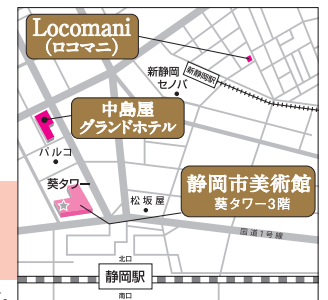

※写真は2名様分です

※アフタヌーンティーは1名様よりご利用頂けます

2F Terrace Lounge  
テラスラウンジ

グランマ・モーゼス アフタヌーンティー  
～素敵な100年人生～

通常価格 1名様 **2,000円** (税込)

チケット提示で **200円 OFF**

中島屋グランドホテル 〒420-0852 静岡市葵区紺屋町3-10 TEL 054-253-1151

テラス